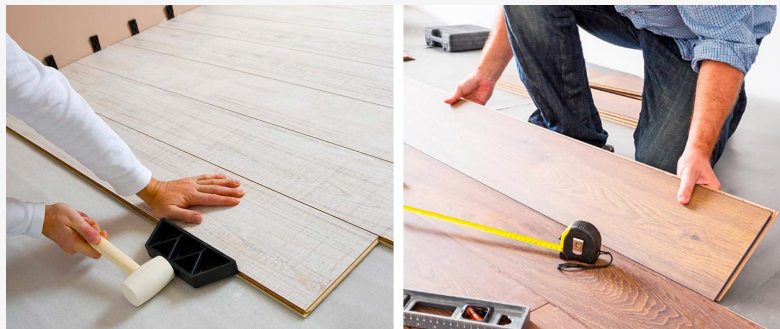

Sistema di posa senza colla Isolmant IsolDrum Top Adesivo

IsolDrum Top Adesivo by Isolmant

Alcuni pavimenti o alcune situazioni richiedono un tipo di posa in cui il pavimento pur rimanendo disconnesso dal piano di posa faccia corpo unico con il materassino: parquet massello, parquet stratificato due strati, in alcuni casi anche gli LVT possono richiedere una posa a colla.

Non un semplice prodotto, ma un innovativo sistema di posa

IsolDrum Top Adesivo è la soluzione che consente una posa ibrida o semi-flottante, che conserva molti dei vantaggi della posa flottante senza rinunciare completamente alla possibilità di fissare il pavimento al materassino attraverso le tradizionali colle o attraverso strati adesivi presenti sul materassino.

Queste soluzioni sono particolarmente apprezzate in caso di:

- Posa di parquet su massetti radianti a basso spessore
- Posa su pavimentazioni pre-esistenti che devono restare integre
- Posa su piani di posa inconsistenti o irregolari
- Posa di pavimenti soggetti a variazioni dimensionali

Posa di parquet su massetti radianti a basso spessore

Protegge il tuo pavimento e lo rende silenzioso, per te e per gli altri

Realizzato in soli 1,8 mm di spessore, IsolDrum Top Adesivo è all'avanguardia grazie all'innovativo rivestimento di strato adesivo al quale viene direttamente ancorata la pavimentazione, senza necessità di utilizzare la colla.