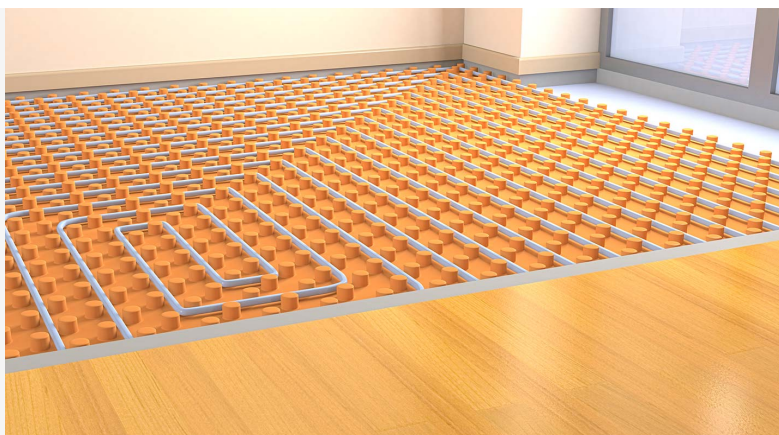

Sistema di posa senza colla Isolmant IsolDrum Top Adesivo

IsolDrum Top Adesivo by Isolmant

Alcuni pavimenti o alcune situazioni richiedono un tipo di posa in cui il pavimento pur rimanendo disconnesso dal piano di posa faccia corpo unico con il materassino: parquet massello, parquet stratificato due strati, in alcuni casi anche gli LVT possono richiedere una posa a colla.

Non un semplice prodotto, ma un innovativo sistema di posa

IsolDrum Top Adesivo è la soluzione che consente una posa ibrida o semi-flottante, che conserva molti dei vantaggi della posa flottante senza rinunciare completamente alla possibilità di fissare il pavimento al materassino attraverso le tradizionali colle o attraverso strati adesivi presenti sul materassino.

Queste soluzioni sono particolarmente apprezzate in caso di:

- Posa di parquet su massetti radianti a basso spessore
- Posa su pavimentazioni pre-esistenti che devono restare integre
- Posa su piani di posa inconsistenti o irregolari
- Posa di pavimenti soggetti a variazioni dimensionali

Posa di parquet su massetti radianti a basso spessore

Protegge il tuo pavimento e lo rende silenzioso, per te e per gli altri

Realizzato in soli 1,8 mm di spessore, IsolDrum Top Adesivo è all'avanguardia grazie all'innovativo rivestimento di strato adesivo al quale viene direttamente ancorata la pavimentazione, senza necessità di utilizzare la colla.