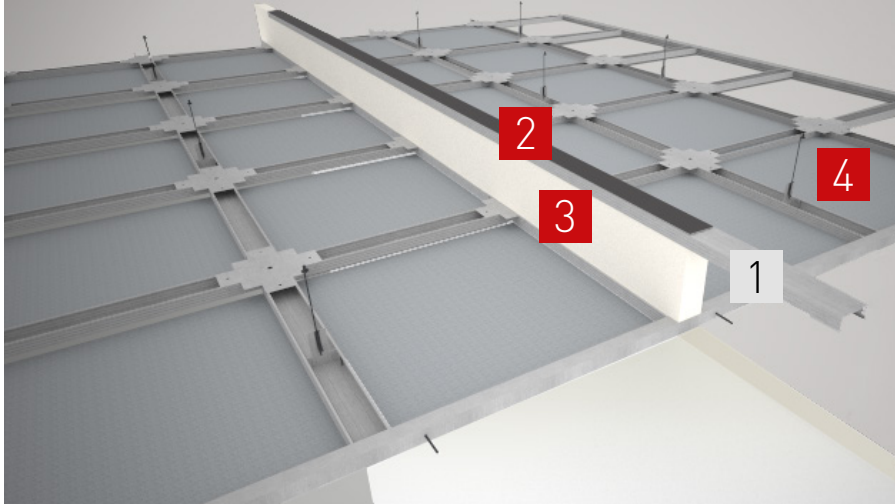

CAMPI DI APPLICAZIONE

Isolmant Setto Acustico Fibra CG è un elemento verticale di completamento delle partizioni mobili o in cartongesso che va posizionato nel plenum d'aria tra la parete stessa e l'estradosso del solaio inferiore (in presenza di pavimenti sopraelevati) o tra la parete e l'intradosso del solaio superiore (in presenza di controsoffitti) in modo da ridurre le perdite di isolamento legate alla formazione dei ponti acustici in corrispondenza dei giunti verticali superiori o inferiori dei suddetti elementi costruttivi.

Facile da posare;

Altezza variabile, a richiesta, per adattarsi a ogni esigenza di cantiere.

ISOLMANT SETTO ACUSTICO CG > INFORMAZIONI TECNICHE

> Da posizionare nel plenum tra la parete e il solaio inferiore o tra la parete e il solaio superiore.

Setto acustico realizzato con una struttura a sandwich costituita da due lastre di cartongesso da 12,5 mm con interposto un pannello in IsolFIBTEC FLC (fibra di poliestere riciclata e termolegata da 80 mm). Lunghezza 120 cm, altezza a richiesta fino a 1 metro di altezza, potere fonoisolante $R_w = 48$ dB e resistenza termica pari a $R_t = 2,17$ m² K/W (tipo Isolmant Setto Acustico CG). Eurofins Test report : Indoor Air Comfort Gold.