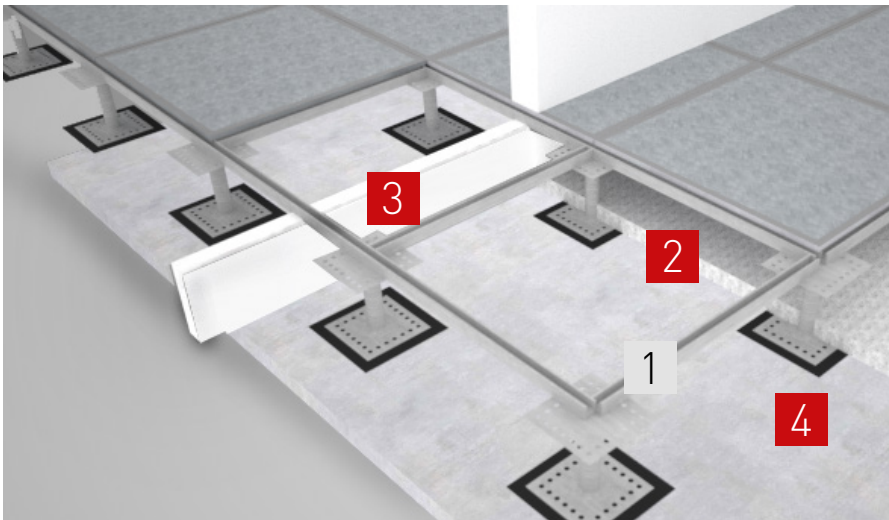

**INSERIMENTO NEL PLENUM
DEL PAVIMENTO GALLEGGIANTE**

1. Pavimentazione
2. Isolmant Perfetto CG
3. Isolmant Setto Acustico Fibra o CG
4. Isolmant Telogomma tagliato 10x10 cm